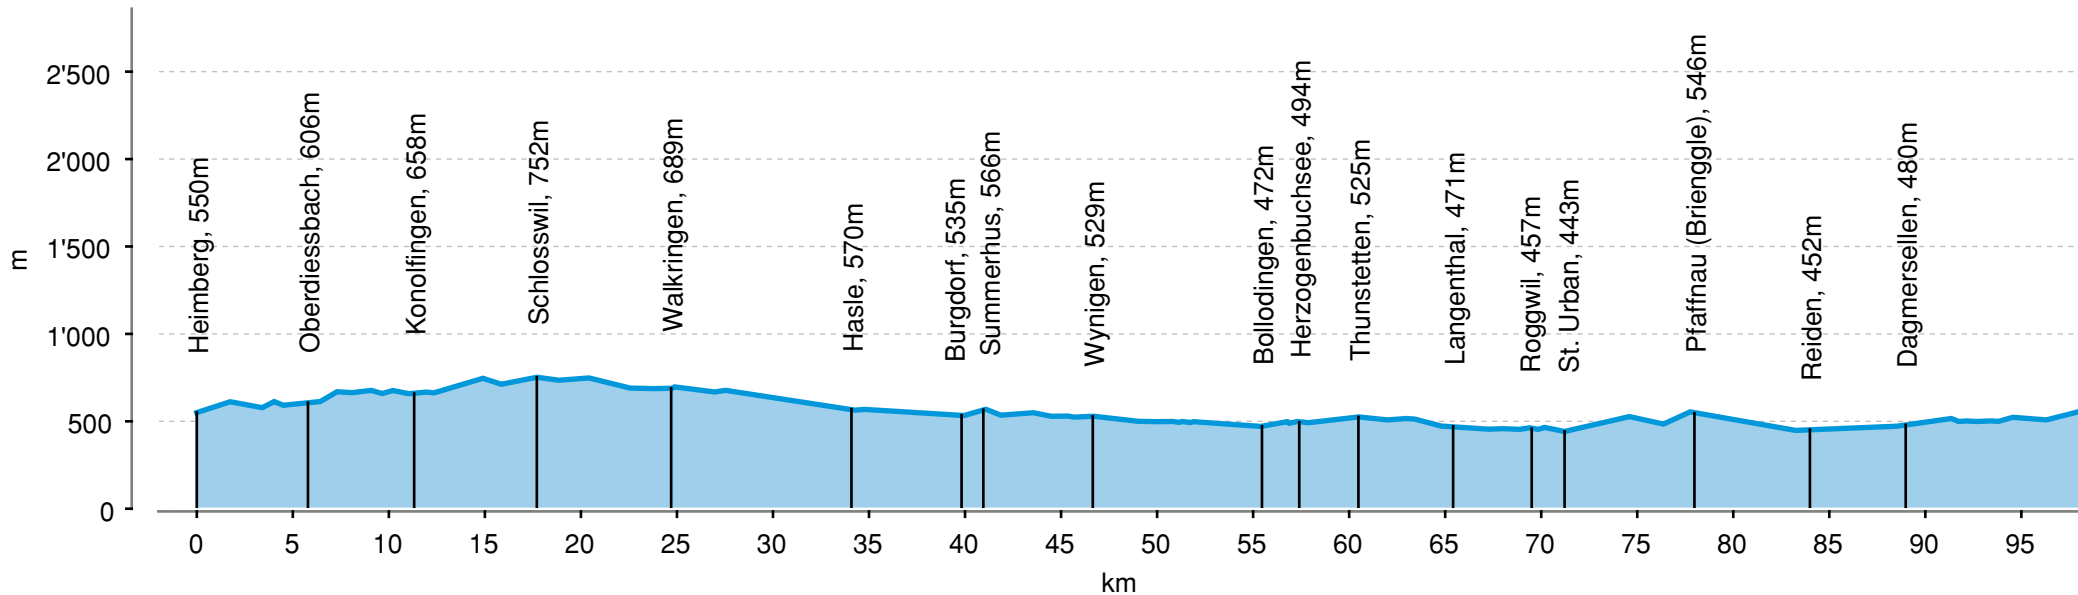

84 Mittelländer Hugelroute, Thun (Heimberg)-Zurich (1/2)

84 Mittelländer Hugelroute, Thun (Heimberg)-Zurich (2/2)